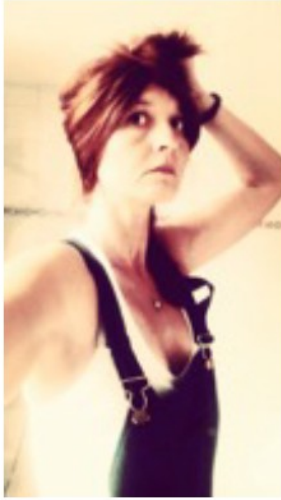

Nathalie BROYELLE peintre

Nathalie broyelle diplômée de la villa Arson, enseigne les arts Plastiques et le dessin sur Nice. Considérée comme plasticienne, elle expose des peintures mais souvent des travaux de techniques mixtes.

Email : nathaliebroyellecours@gmail.com

Site : www.nathalie-broyelle.odexpo.com

Titre de la Série : Métamorphose du livre

Technique : livres découpés

Format : 43 X 49

Support : Impression toile

Encadrement : branche de bois