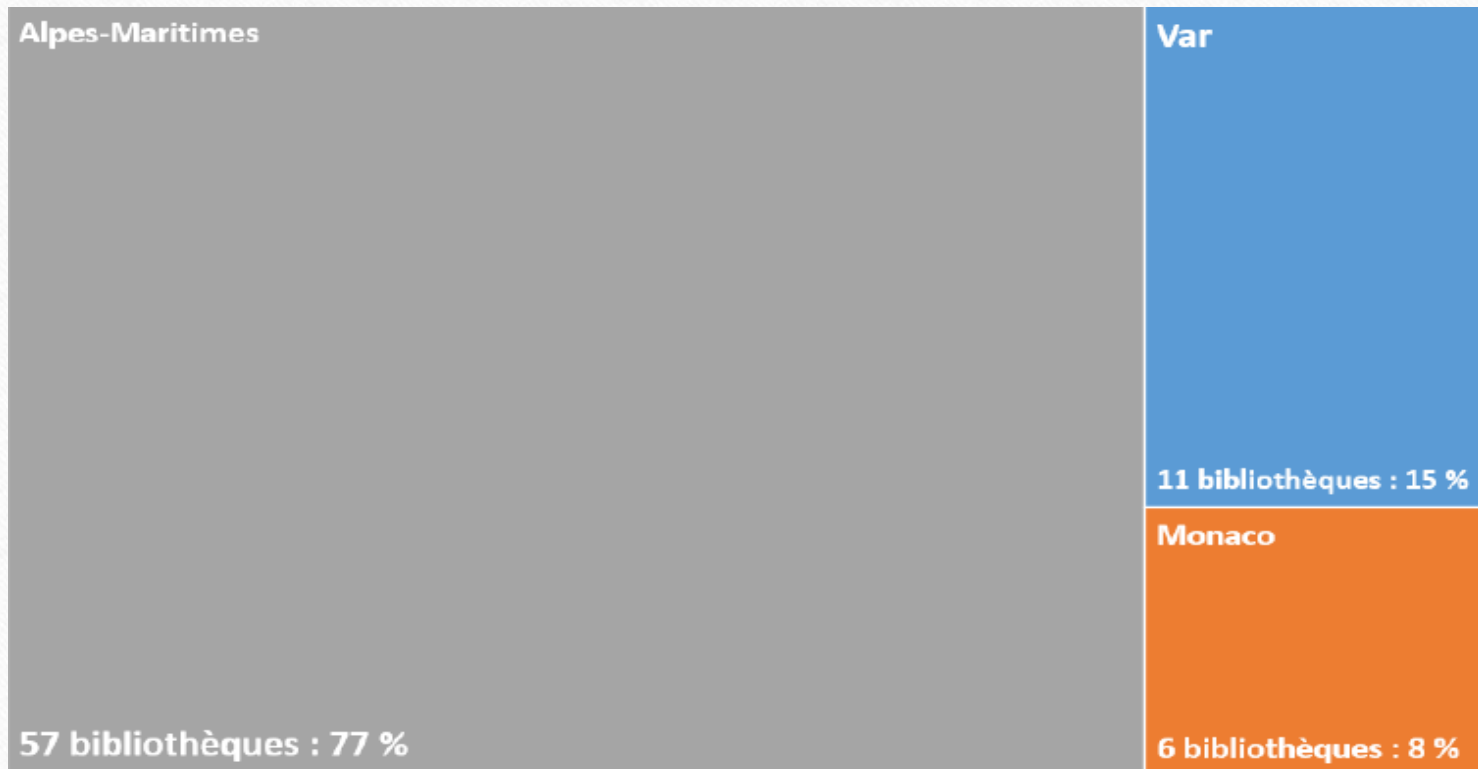

Actualités du réseau

Quelques chiffres 2017-2018

Répartition géographique des bibliothèques du CR niçois