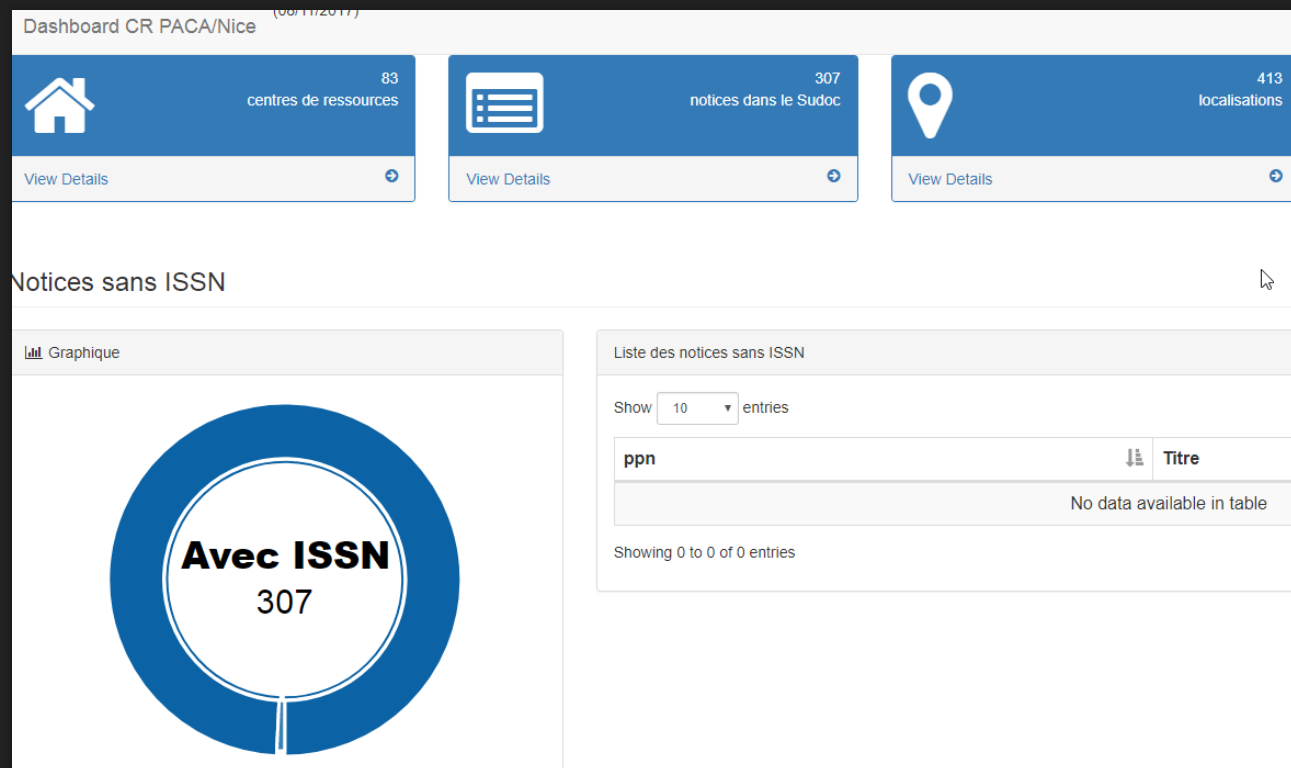

# Atelier visualisation(s)

Membre de UNIVERSITÉ CÔTE D'AZUR 

Bibliothèques  
universitaires

# La « commande »

- Une interface type tableau de bord pour travailler sur la qualité des données
- Une interface publique de visualisation des collections

# Tableau de bord

# Mais ça ne va pas suffire...

- Pousser les données sur le web
- Sortir les données de leur silo
- Effectuer des regroupements de notices
- Naviguer dans le graphe
- Proposer des accès de type concept, lieu, date, laps de temps